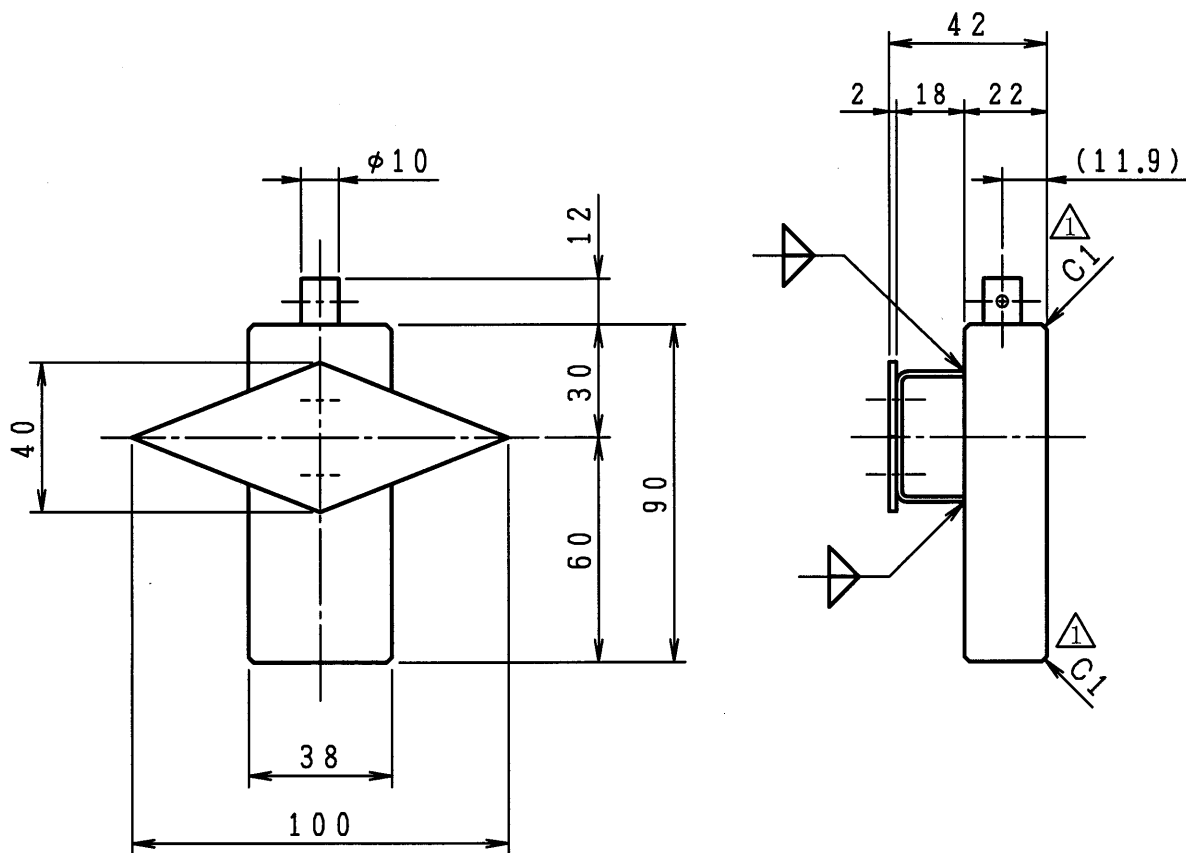

No.	記 事	年 月 日	担 当
①	面取りC3→C1に訂正	'08.03.13	河上
②			
③			

	ウエート付指示矢	1	SS400	自重:640g
No.	部 品 名	個数	材 料	備 考
検 図	写 図	設 計	投影法	尺度 1/2 作成日 '07.8.28
	五十嵐	塩崎	品名 ウエート付指示矢 (ボード用)	
株式会社和興計測			図番	P-3417△