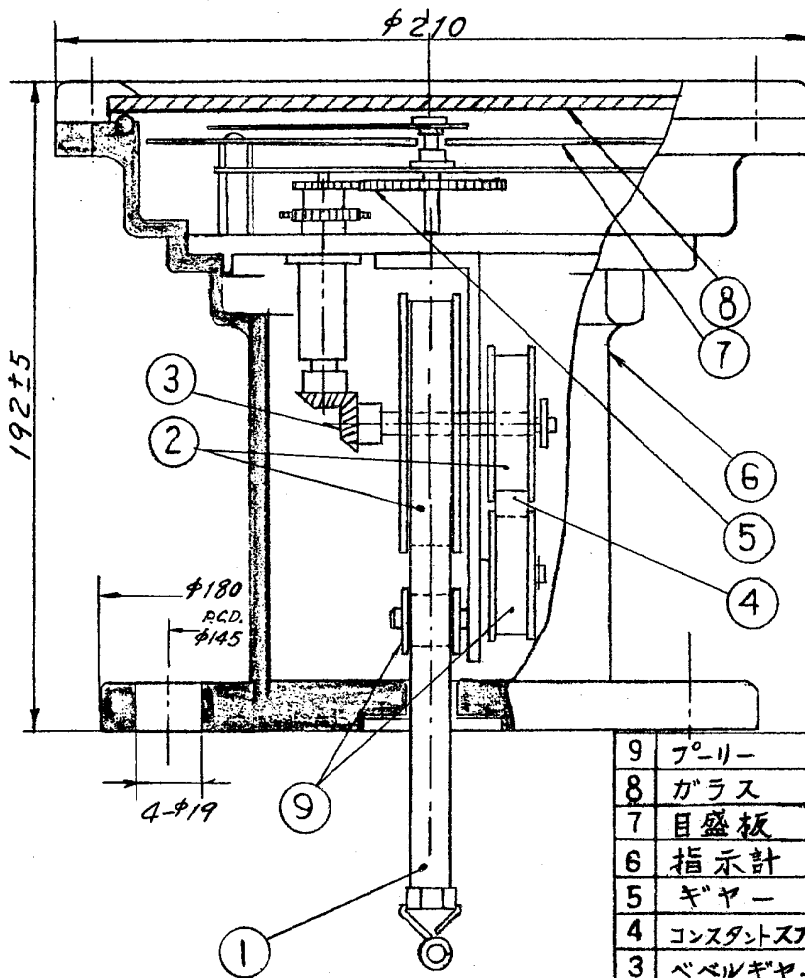

基準図 K-04-059

記号	来歴	年月日	氏名
1		・	・
2		・	・
3		・	・

9	ブローリー	2	770N		
8	ガラス	1		5t強化	
7	目盛板	1	AQ		
6	指示計	1	ACZA		
5	ギヤー	4	Bsp		
4	コンスタントスプリング	1	SK4	JIS G4401	
3	ベベルギヤー	2	SUS304		
2	ブローリー	2	ACZA		
1	テープ	1	SUS304		
No.	部品名	組分数	材料	型No.	備考

設計	写図	検図	尺度	品名	LG-400 ←マグネット式 1とちぎ
			1/2	上面視型	
T.S			第三角法	指針式液面計本体図	
和興計測 WAKO. KEISOKU. CO., LTD.				図番	K-04-059