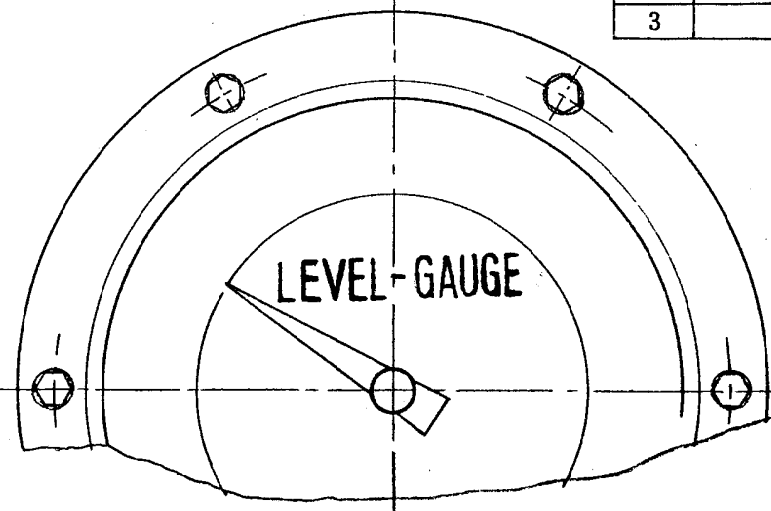

基準図 K-04-059

記号	来歴	年月日	氏名
1		・	・
2		・	・
3		・	・

9	ブローリー	2	770N		
8	ガラス	1		5t強化	
7	目盛板	1	AQ		
6	指示計	1	ACZA		
5	ギヤー	4	Bsp		
4	コンスタントスプリング	1	SK4	JIS G4401	
3	ベベルギヤー	2	SUS304		
2	ブローリー	2	ACZA		
1	テープ	1	SUS304		
No.	部品名	組分数	材料	型No.	備考

設計	写図	検図	尺度	品名	LG-400 ←マグネット式 1とちぎ
			1/2	上面視型	
T.S			第三角法	指針式液面計本体図	
和興計測 WAKO. KEISOKU. CO., LTD.				図番	K-04-059